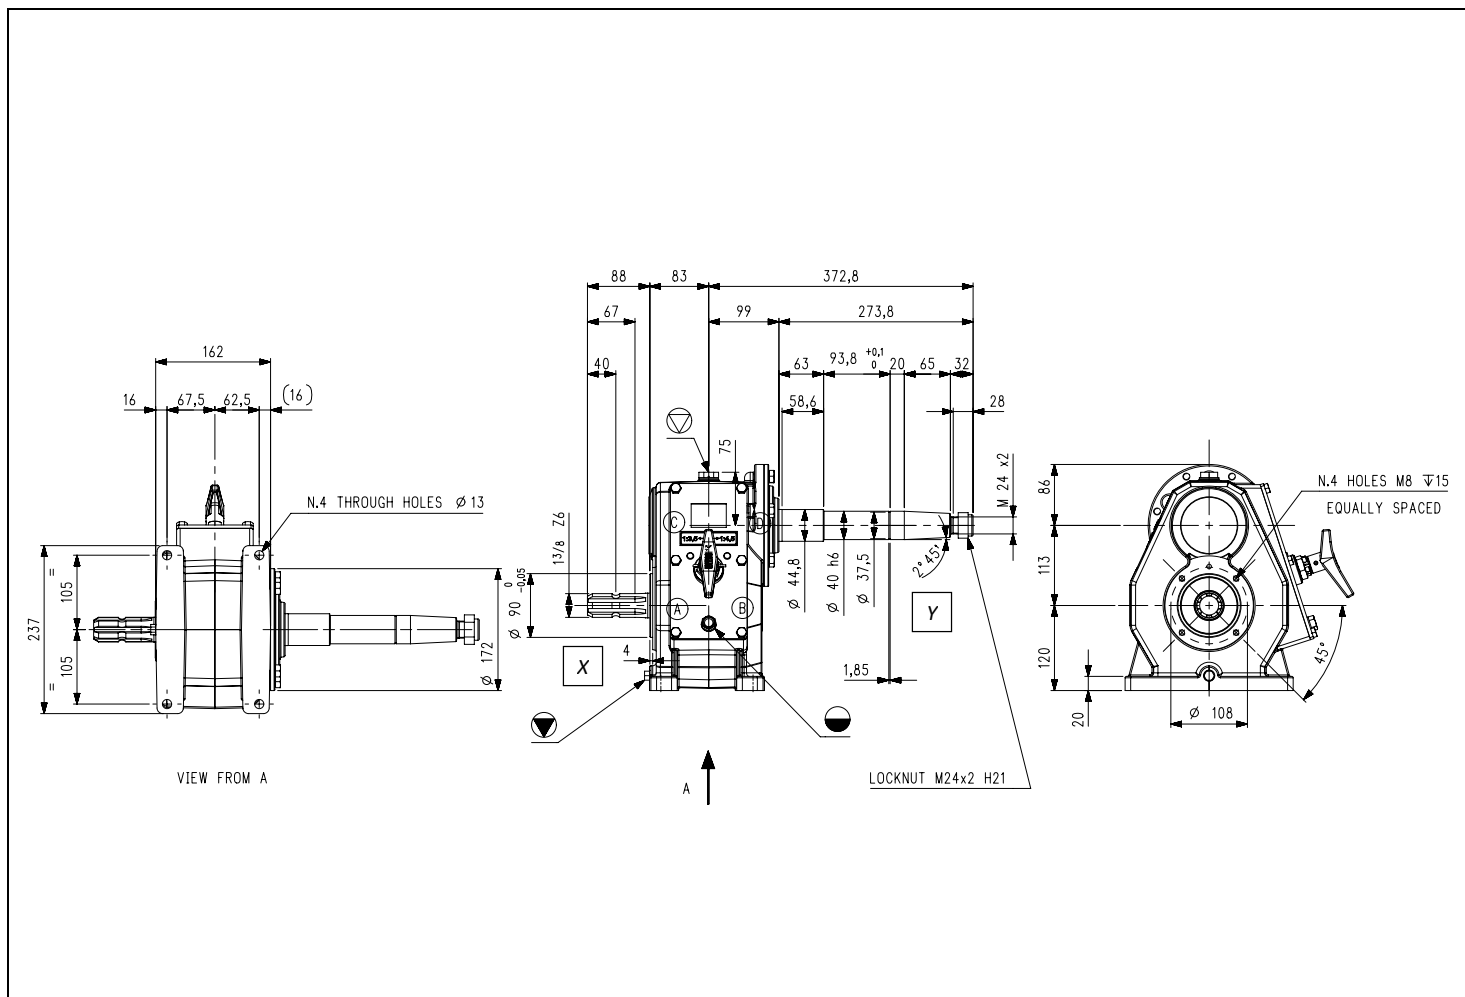

Codice Prodotto <i>Product Code</i>	9.721.432.20	 Fornito Privo di Lubrificante! Supplied without oil!
Descrizione <i>Description</i>	D-21A	

Tipo * Type *	Rapporto Ratio	Giri entrata Input r.p.m.	Potenza entrata Input Power [kW]	Momento Torcente Uscita Output Torque [daNm]	Peso Weight [kg]	Albero Ingresso Input shaft	Sensi di Rotazione Direction of Rotation
MC	3,6	540	47,8	23,5	31	X	
MC	4,5	540	47,8	18,8		X	

* Tipo: M= Moltiplicatore di Giri R= Riduttori di Giri O= Rinvio 1:1 RC= Riduttore Cambio di Velocità MC= Moltiplicatore Cambio di Velocità
 * Type: M= Speed Increaser R= Reducer O= Gearbox 1:1 RC= Speed-Change Reducer MC= Speed-Change Increaser